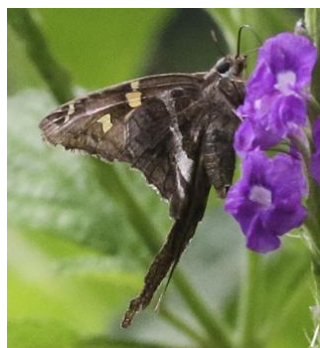

**Blue-lined Firetip** (*Jemadia patrobas*)

**Guava Skipper** (*Phocides polybius*)

**Broken Silverdrop** (*Epargyreus exadeus*)

**Yellow-tipped Skipper** (*Astrartes anaphus*)

**Beautiful Beamer** (*Phocides belus*)

**Plain Longtail** (*Urbanus simplicius*)

**Frosted Flasher** (*Astrartes alardus*)

**Spineless Silverdrop** (*Epargyreus aspina*)

**White-edged Longtail** (*Urbanus albimaro*)

**Silvered Flasher** (*Astrartes creteus*)

**Gold-spotted Aguna** (*Aguna asander*)

**White-striped Longtail** (*Chioides catillus*)

**unknown Aguna** (*Aguna sp.*)

**Coyote Cloudywing** (*Achalraus toxeus*)

**Two-barred Flasher** (*Astraptes fulgerator*)

**White-patched Skipper** (*Chiomara asychis*)

**Brown Longtail** (*Urbanus procne*)

**Mazans Scallopwing** (*Staphylus mazans*)

**Golden-snouted Scallopwing**  
(*Staphylus vulgata*)

**Short-tailed Flasher** (*Astraptes brevicauda*)